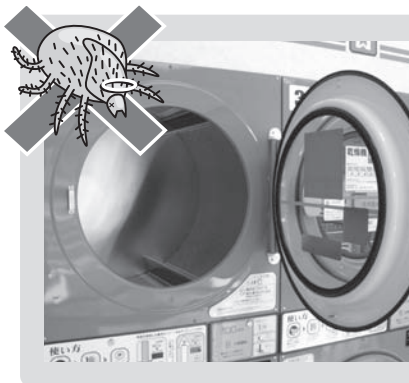

24時間 カメラで管理!

管理カメラの設置で店内を24時間モニタリング。盗難等の防止と、プライバシーの保護で、女性にも安心。

24時間 トラブル対応!

24時間体制のコールセンターが直接対応。機械のトラブルは遠隔操作ですぐに対応。お客様をお待たせしません。

毎日徹底 殺菌消毒清掃!

専門のスタッフが毎日殺菌消毒を含めた店内の清掃を行います。いつでも気持ち良くお使いいただけます。

乾燥機でダニを死滅。 吸い込んで除去!!

乳児～幼・小児期の喘息、アトピーの原因のひとつとしてダニが考えられます。また、ダニが関与していると言われていいます。お子様のためにも、このダニを駆除する方法として、高温乾燥は大変有効です。

洗濯物のシミは しみ抜き機におまかせ!!

無料!!

店内に設置してあるしみ抜き機で、洗濯物のちょっとしたシミを落としてからお洗濯できます。しかも、無料で利用できます。

※生地によっては、変色したり、傷んだりする場合がございます。
※時間が経ったシミは落ちない場合がございます。